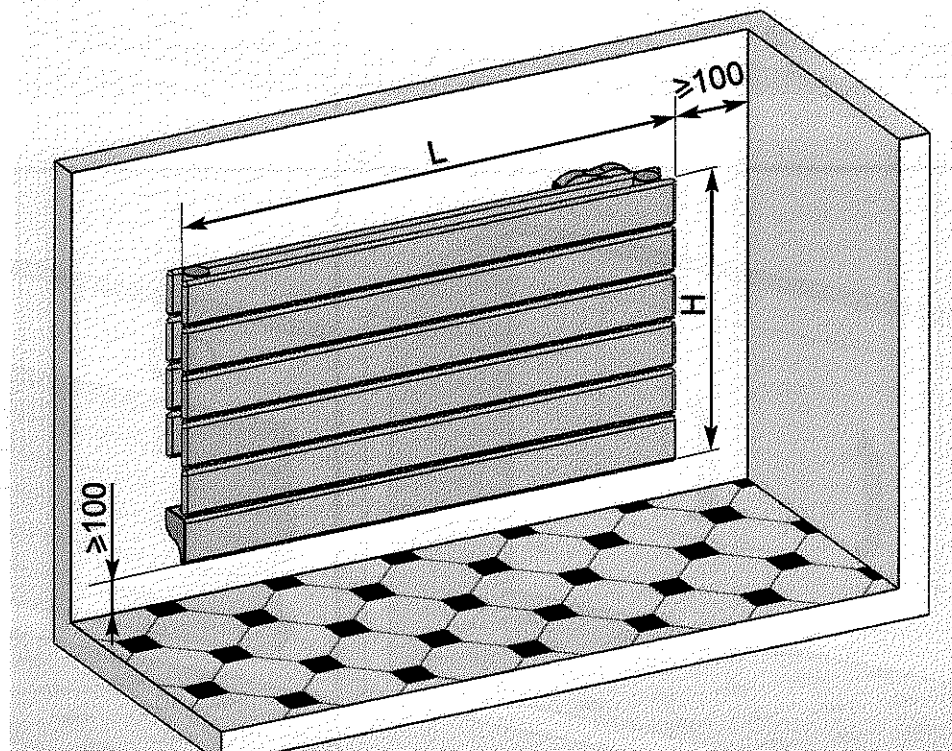

GUIDE DE POSE DES RADIATEURS
PLAATSINGSWIJZE VAN DE RADIATOREN
FITTING INSTRUCTIONS TVXD
ISTRUZIONI PER L'INSTALLAZIONE DEI RADIATORI
GUIA DE INSTALACION DE RADIADORES
BEFESTIGUNGSHINWEISE HEIZKÖRPER

Watts	L	H	A	B
750	800	442	340	68
1000	1100	442	640	68
1500	1500	442	1040	68
1000	800	590	340	216
1250	1100	590	640	216
1500	1300	590	840	216
2000	1500	590	1040	216