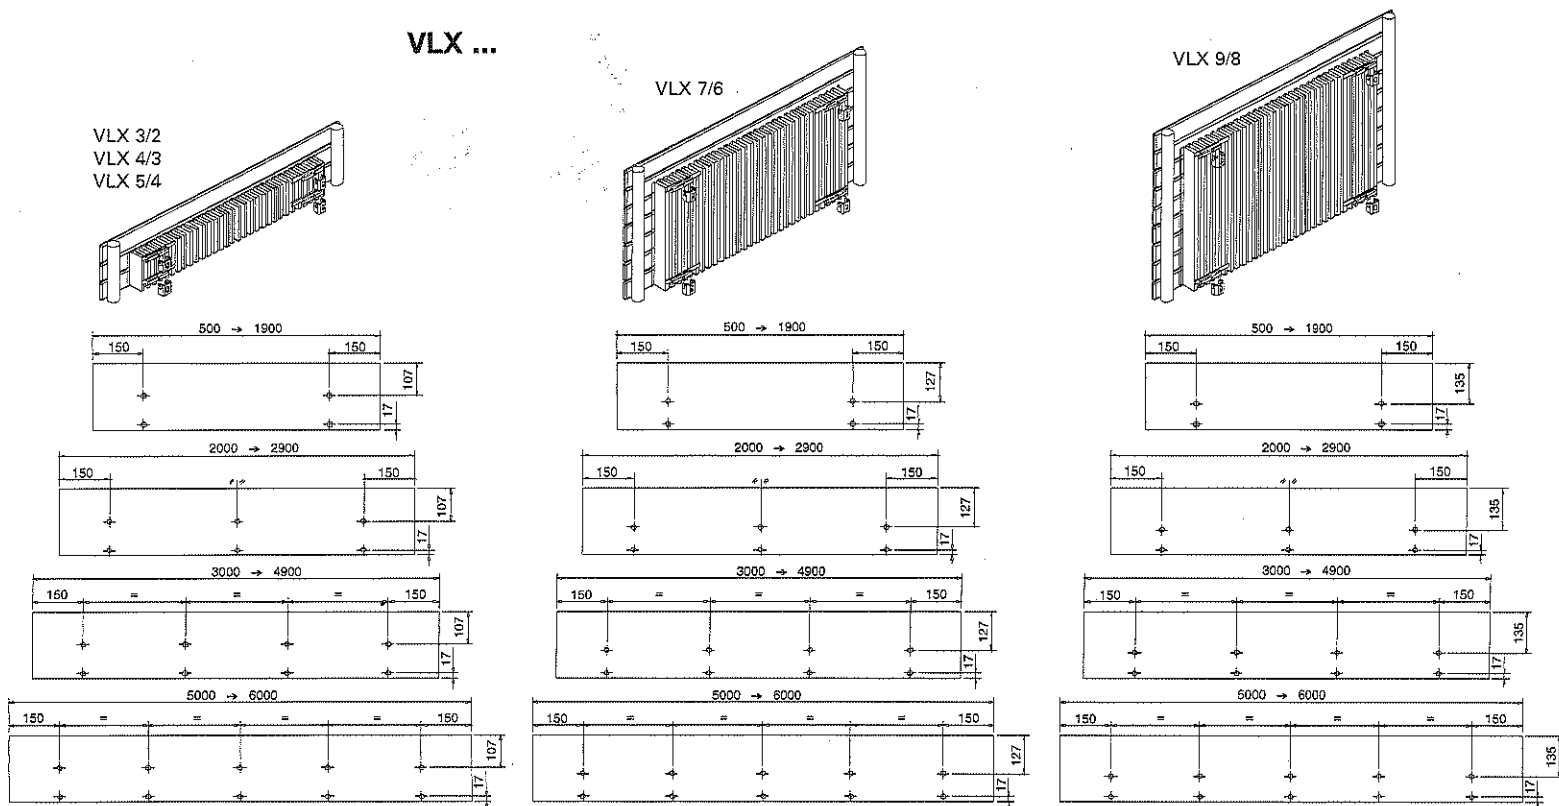

HX - HXD - MXD

VX - VXD

VLX ...

VLX ...

**GUIDE DE POSE DES RADIATEURS
PLAATSINGSWIJE VAN DE RADIATOREN
FITTING INSTRUCTIONS**

**ISTRUZIONI PER L'INSTALLAZIONE DEI RADIATORI
GUIA DE INSTALACION DE RADIADORES
BEFESTIGUNGSHINWEISE HEIZKOORPER**

1

2

RÉFÉRENCE	A	B	Kg
XXXX-075-150	1450	700	24
XXXX-075-200	1950	1200	26
XXXX-100-180	1750	1000	32
XXXX-100-200	1950	1200	31
XXXX-100-220	2150	1400	29
XXXX-125-200	1950	1200	40
XXXX-125-220	2150	1400	39
XXXX-150-180	1750	1000	40
XXXX-150-200	1950	1200	44
XXXX-150-220	2150	1400	44
XXXX-200-200	1950	1200	53
XXXX-200-220	2150	1400	53
XXXX-100-180	1750	1000	44