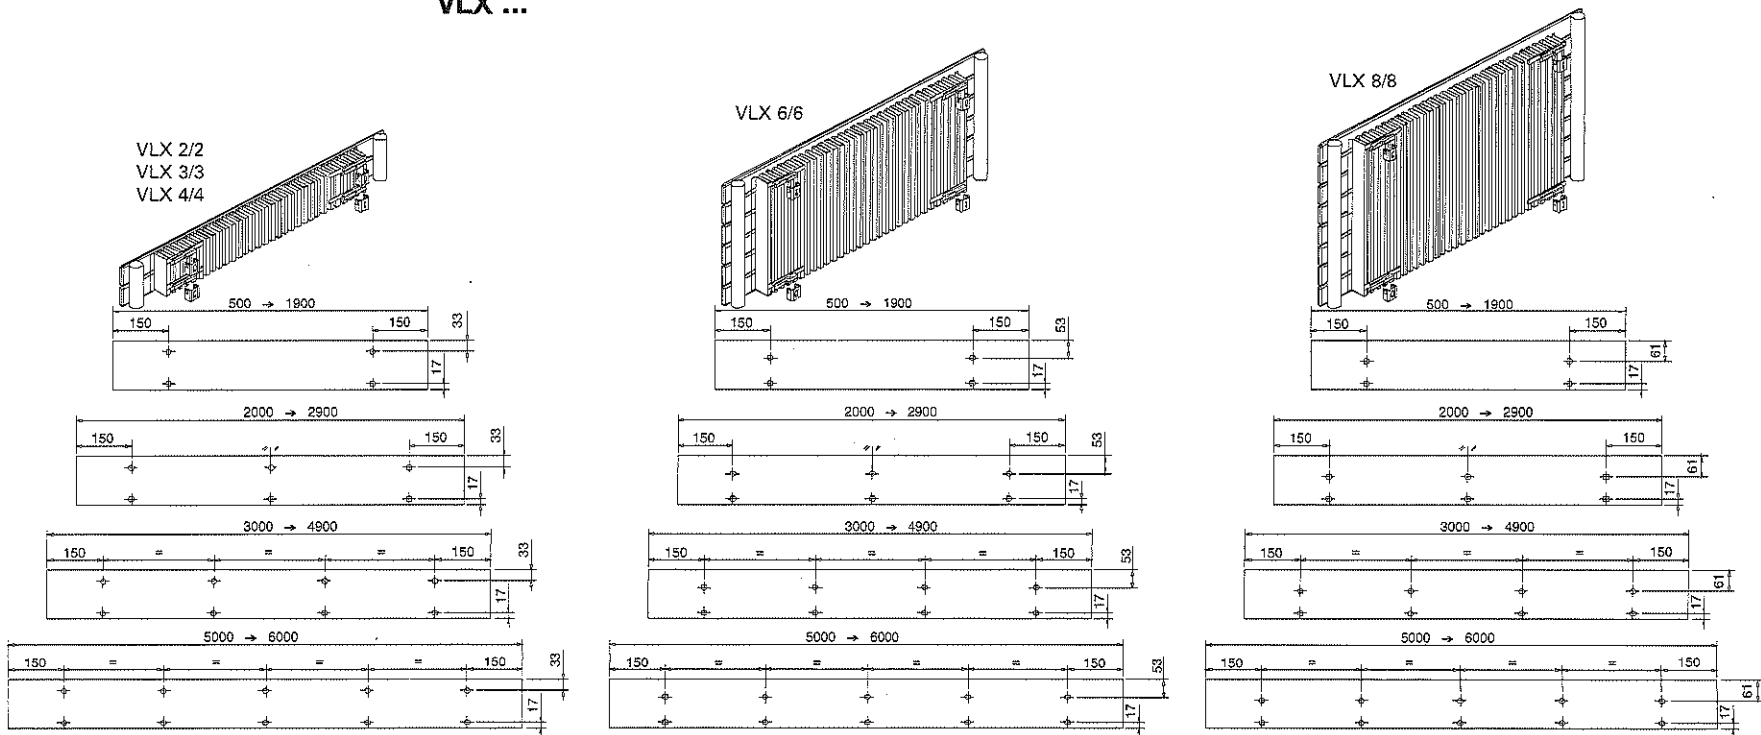

HX - HXD - MXD

VX - VXD

VLX ...

VLX ...