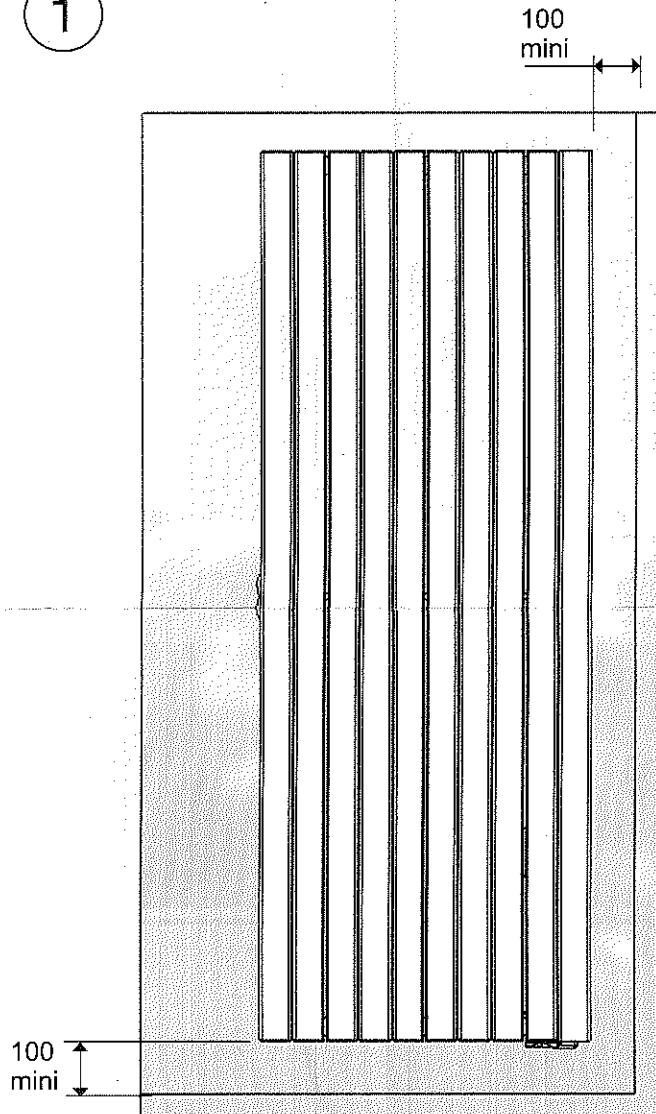

HX - HXD - MXD

VX - VXD

VLX ...

VLX ...

**GUIDE DE POSE DES RADIATEURS
PLAATSINGSWIJE VAN DE RADIATOREN
FITTING INSTRUCTIONS**

**ISTRUZIONI PER L'INSTALLAZIONE DEI RADIATORI
GUIA DE INSTALACION DE RADIADORES
BEFESTIGUNGSHINWEISE HEIZKOORPER**

1

2

RÉFÉRENCE	A	B	Kg
XXXX-075-150	1450	700	24
XXXX-075-200	1950	1200	26
XXXX-100-180	1750	1000	32
XXXX-100-200	1950	1200	31
XXXX-100-220	2150	1400	29
XXXX-125-200	1950	1200	40
XXXX-125-220	2150	1400	39
XXXX-150-180	1750	1000	40
XXXX-150-200	1950	1200	44
XXXX-150-220	2150	1400	44
XXXX-200-200	1950	1200	53
XXXX-200-220	2150	1400	53
XXXX-100-180	1750	1000	44