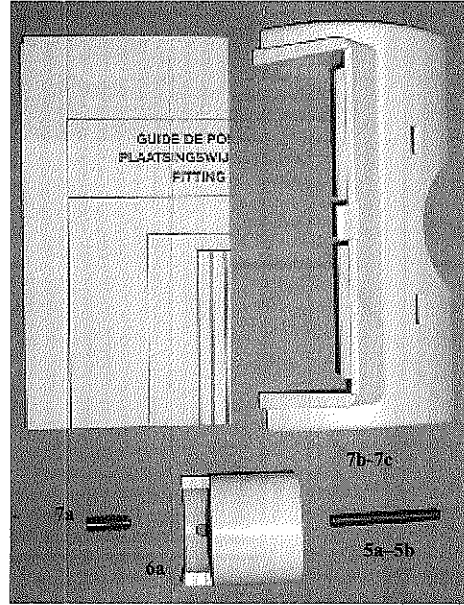

GUIDE DE POSE DES RADIATEURS
PLAATSINGSWIJZE VAN DE RADIATOREN
FITTING INSTRUCTIONS TVXD
ISTRUZIONI PER L'INSTALLAZIONE DEI RADIATORI
GUIA DE INSTALACION DE RADIADORES
BEFESTIGUNGSHINWEISE HEIZKÖRPER

Watts	L	H	A	B
750	800	442	340	68
1000	1100	442	640	68
1500	1500	442	1040	68
1000	800	590	340	216
1250	1100	590	640	216
1500	1300	590	840	216
2000	1500	590	1040	216

HX - HXD - MXD

VX - VXD

VLX ...

VLX ...

**GUIDE DE POSE DES RADIATEURS
PLAATSINGSWIJE VAN DE RADIATOREN
FITTING INSTRUCTIONS**

**ISTRUZIONI PER L'INSTALLAZIONE DEI RADIATORI
GUIA DE INSTALACION DE RADIADORES
BEFESTIGUNGSHINWEISE HEIZKOORPER**

1

2

RÉFÉRENCE	A	B	Kg
XXXX-075-150	1450	700	24
XXXX-075-200	1950	1200	26
XXXX-100-180	1750	1000	32
XXXX-100-200	1950	1200	31
XXXX-100-220	2150	1400	29
XXXX-125-200	1950	1200	40
XXXX-125-220	2150	1400	39
XXXX-150-180	1750	1000	40
XXXX-150-200	1950	1200	44
XXXX-150-220	2150	1400	44
XXXX-200-200	1950	1200	53
XXXX-200-220	2150	1400	53
XXXX-100-180	1750	1000	44